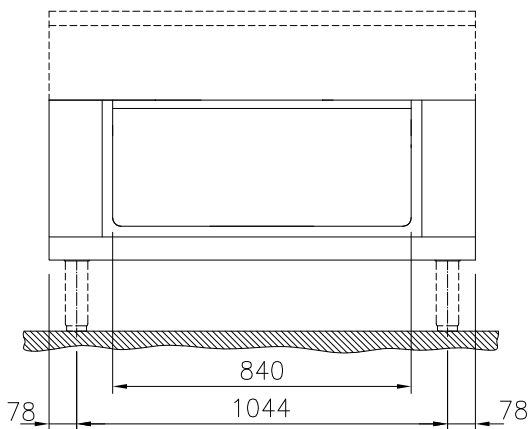

### Product Nr. \_\_\_\_\_

Neutrale tweezijdig open onderbouwkast, voor het plaatsen van Thermaline 80 topmodel units van 250 mm hoog, de totale hoogte wordt 700 mm. Het dragende frame, het 2 mm dikke bovenblad en de beplating zijn vervaardigd van roestvrijstaal AISI304. Tweezijdig open bergkast met roestvrijstalen kamer 840x760x330 mm, de bodemplaat met naadloos afgeronde hoeken (H2). Gladde uitvoering voor eenvoudige reiniging. IPX5 waterdicht.

## Constructie

- De open onderbouwkast in hygiënische uitvoering door de naadloze bodem met ruim afgeronde hoeken (H2).
- Het bovenblad is van 2 mm dik roestvrijstaal 1.4301 (AISI304).
- Gladde oppervlakken zonder verborgen hoeken voor eenvoudig schoonmaken.
- Inwendig roestvrijstalen frame voor heavy duty stevigheid.

Zij aanzicht

Boven aanzicht

**Algemene gegevens**

<b>Externe afmetingen, lengte</b> 588143 (MA2ACCKOOO)	1200 mm
<b>Externe afmetingen, breedte</b>	800 mm
<b>Externe afmetingen, hoogte</b>	450 mm
<b>Bergkast afmetingen, lengte</b>	840 mm
<b>Bergkast afmetingen, hoogte</b>	330 mm
<b>Bergkast afmetingen, diepte</b>	760 mm
<b>Gewicht, netto</b>	24 kg
<b>Waterdichtheid index</b>	IPX5