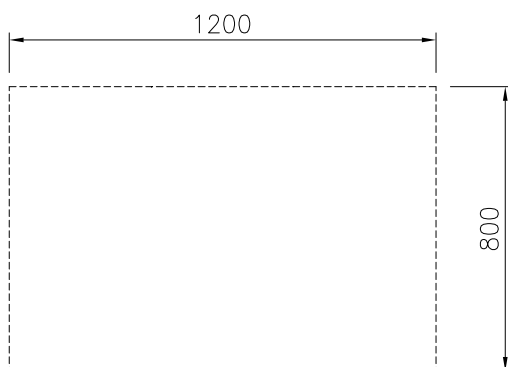

### Product Nr. \_\_\_\_\_

Neutrale tweezijdig open onderbouwkast, voor het plaatsen van Thermaline 80 topmodel units van 250 mm hoog, de totale hoogte wordt 700 mm. Het dragende frame, het 2 mm dikke bovenblad en de beplating zijn vervaardigd van roestvrijstaal AISI304. Tweezijdig open bergkast met roestvrijstalen kamer 840x760x330 mm, de bodemplaat met naadloos afgeronde hoeken (H2). Gladde uitvoering voor eenvoudige reiniging. IPX5 waterdicht.

Zij aanzicht

Boven aanzicht

**Algemene gegevens**

<b>Externe afmetingen, lengte</b> 588143 (MA2ACCKOOO)	1200 mm
<b>Externe afmetingen, breedte</b>	800 mm
<b>Externe afmetingen, hoogte</b>	450 mm
<b>Bergkast afmetingen, lengte</b>	840 mm
<b>Bergkast afmetingen, hoogte</b>	330 mm
<b>Bergkast afmetingen, diepte</b>	760 mm
<b>Gewicht, netto</b>	24 kg
<b>Waterdichtheid index</b>	IPX5