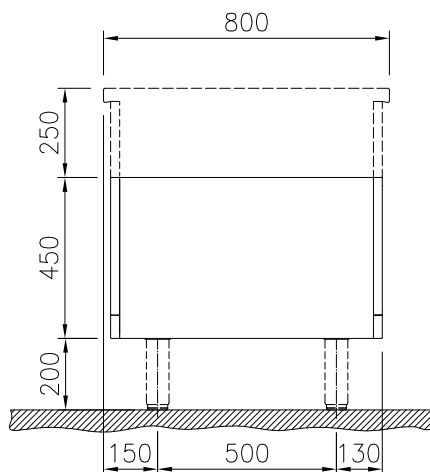

### Product Nr. \_\_\_\_\_

Neutrale tweezijdig open onderbouwkast, voor het plaatsen van Thermaline 80 topmodel units van 250 mm hoog, de totale hoogte wordt 700 mm. Het dragende frame, het 2 mm dikke bovenblad en de beplating zijn vervaardigd van roestvrijstaal AISI304. Tweezijdig open bergkast met roestvrijstalen kamer 840x760x330 mm, de bodemplaat met naadloos afgeronde hoeken (H2). Gladde uitvoering voor eenvoudige reiniging. IPX5 waterdicht.

Zij aanzicht

Boven aanzicht

**Algemene gegevens**

<b>Externe afmetingen, lengte</b> 588143 (MA2ACCKOOO)	1200 mm
<b>Externe afmetingen, breedte</b>	800 mm
<b>Externe afmetingen, hoogte</b>	450 mm
<b>Bergkast afmetingen, lengte</b>	840 mm
<b>Bergkast afmetingen, hoogte</b>	330 mm
<b>Bergkast afmetingen, diepte</b>	760 mm
<b>Gewicht, netto</b>	24 kg
<b>Waterdichtheid index</b>	IPX5

**Optionele accessoires**

- PROFIEL ZIJPANEEL, RECHTS of LINKS, Thermaline 80 zonder opstaande rand, H 700 mm, eilandopstelling PNC 912509
- FRONTPLINT 1200x200 mm, voor 200 mm hoge Thermaline stelpoten PNC 912638
- SET VAN 2 ZIJPANTEN 800x200 mm, links en rechts, eilandopstelling, voor 200 mm hoge Thermaline stelpoten PNC 912655
- RVS SOKKEL 1200x700x200 mm, voor Thermaline 80 units, eiland opstelling PNC 912867
- GEPERFOREERD TUSSENSCHAP voor 840 mm brede onderbouw (warm)kast, Thermaline 80-85-90 PNC 913239
- PROFIEL ZIJPANEEL, RECHTS of LINKS, versterkte uitvoering voor montage van een zijschap, Thermaline 80 zonder opstaande rand, H 700 mm, eilandopstelling PNC 913258
- GELEIDERREK met 3 paar geleiders, voor tussenschap in (warm)kast van 340, 740 en 840 mm breedte, Thermaline 80, 85, 90 PNC 913279
- VERDEEL PANEEL Thermaline 80, H 700 mm PNC 913668
- VLAK ZIJPANEEL, RECHTS of LINKS, Thermaline 80, H 700 mm, voor opstelling met de zijkant tegen een muur of tegen een andere unit PNC 913684